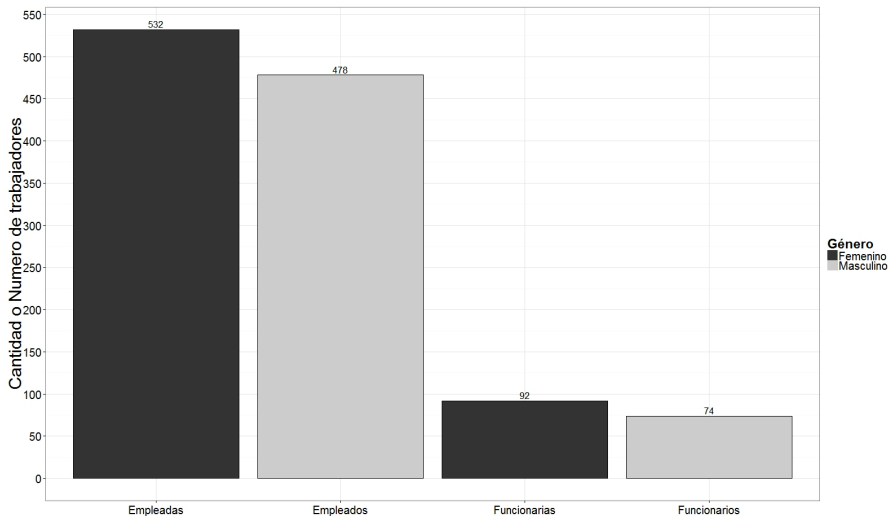

DISTRITO CAUCA N° DE TRABAJADORES POR GÉNERO G/RAL

Fuente: Unidad de Recursos Humanos de la Dirección Ejecutiva de Administración Judicial

DISTRITO CUCUTA N° DE TRABAJADORES POR GÉNERO G/RAL

Fuente: Unidad de Recursos Humanos de la Dirección Ejecutiva de Administración Judicial

DISTRITO IBAGUE N° DE TRABAJADORES POR GÉNERO G/RAL

Fuente: Unidad de Recursos Humanos de la Dirección Ejecutiva de Administración Judicial

DISTRITO MANIZALES N° DE TRABAJADORES POR GÉNERO G/RAL

Fuente: Unidad de Recursos Humanos de la Dirección Ejecutiva de Administración Judicial