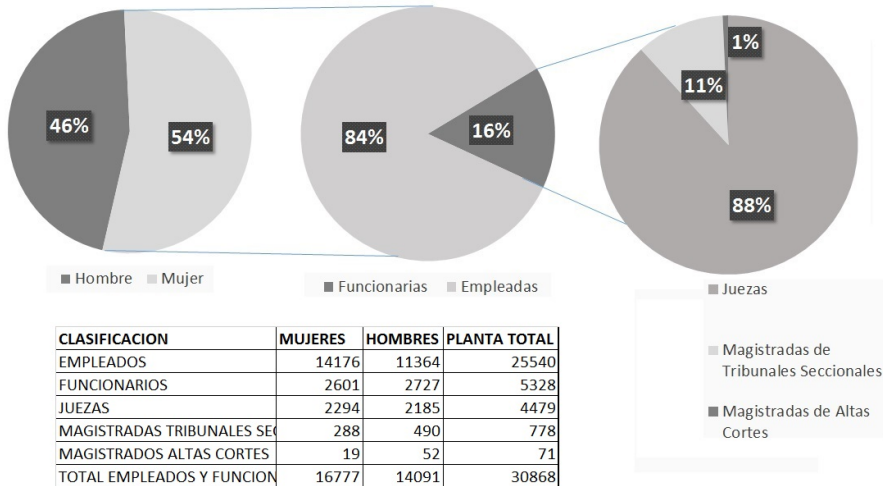

PARTICIPACIÓN DE LA MUJER EN LA RAMA JUDICIAL AÑO 2014

Néstor Raúl Correa Henao

Consejo Superior de la Judicatura

May 28, 2015

- 1 PARTICIPACIÓN DE LA MUJER A NIVEL GENERAL
 - CIFRAS GENERALES DE LA RAMA GÉNERO 2014
 - TENDENCIA PARTICIPACIÓN DE LA MUJER FRENTE AL HOMBRE
 - ESTRUCTURA DE LA RAMA MUJER FRENTE AL HOMBRE AÑO 2014
- 2 PARTICIPACIÓN POR GÉNERO EN LOS DISTRITOS A NIVEL GENERAL
- 3 PARTICIPACIÓN DE LA MUJER EN LOS DISTRITOS A NIVEL MAGISTRATURA
- 4 COMPARATIVO EN LOS DISTRITOS POR GÉNERO A NIVEL MAGISTRATURA
- 5 PARTICIPACIÓN POR GÉNERO EN LOS DISTRITOS A NIVEL GENERAL
- 6 COMPARATIVO EN LOS DISTRITOS POR GÉNERO A NIVEL JUZGADOS

CIFRAS GENERALES DE LA RAMA GÉNERO 2014

RESUMEN POR GÉNERO RAMA JUDICIAL AÑO 2014

Fuente: Unidad de Recursos Humanos de la Dirección Ejecutiva de Administración Judicial

COMPARATIVO MUJER FRENTE AL HOMBRE POR AÑO GENERAL