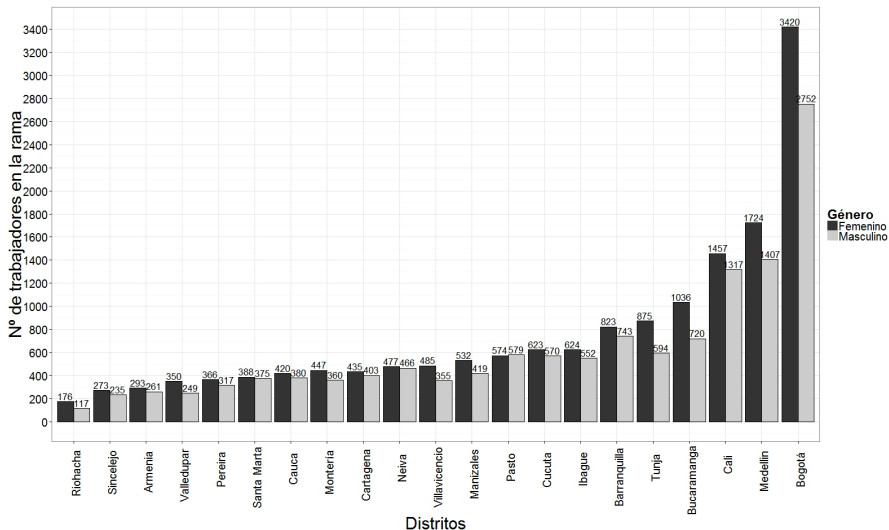

PARTICIPACIÓN DE LA MUJER EN LA RAMA JUDICIAL AÑO 2014

Néstor Raúl Correa Henao

Consejo Superior de la Judicatura

May 28, 2015

- 1 PARTICIPACIÓN DE LA MUJER A NIVEL GENERAL
 - CIFRAS GENERALES DE LA RAMA GÉNERO 2014
 - TENDENCIA PARTICIPACIÓN DE LA MUJER FRENTE AL HOMBRE
 - ESTRUCTURA DE LA RAMA MUJER FRENTE AL HOMBRE AÑO 2014
- 2 PARTICIPACIÓN POR GÉNERO EN LOS DISTRITOS A NIVEL GENERAL
- 3 PARTICIPACIÓN DE LA MUJER EN LOS DISTRITOS A NIVEL MAGISTRATURA
- 4 COMPARATIVO EN LOS DISTRITOS POR GÉNERO A NIVEL MAGISTRATURA
- 5 PARTICIPACIÓN POR GÉNERO EN LOS DISTRITOS A NIVEL GENERAL
- 6 COMPARATIVO EN LOS DISTRITOS POR GÉNERO A NIVEL JUZGADOS

CIFRAS GENERALES DE LA RAMA GÉNERO 2014

RESUMEN POR GÉNERO RAMA JUDICIAL AÑO 2014

Fuente: Unidad de Recursos Humanos de la Dirección Ejecutiva de Administración Judicial

COMPARATIVO MUJER FRENTE AL HOMBRE POR AÑO GENERAL

Fuente: Unidad de Recursos Humanos de la Dirección Ejecutiva de Administración Judicial

PARTICIPACIÓN FUNCIONARIOS MUJER FRENTE AL HOMBRE GRAL

Fuente: Unidad de Recursos Humanos de la Dirección Ejecutiva de Administración Judicial

CANTIDAD DE MUJERES Y HOMBRES POR DISTRITO

Fuente: Unidad de Recursos Humanos de la Dirección Ejecutiva de Administración Judicial

PARTICIPACIÓN DE LA MUJER FRENTE AL HOMBRE POR DISTRITO

Fuente: Unidad de Recursos Humanos de la Dirección Ejecutiva de Administración Judicial