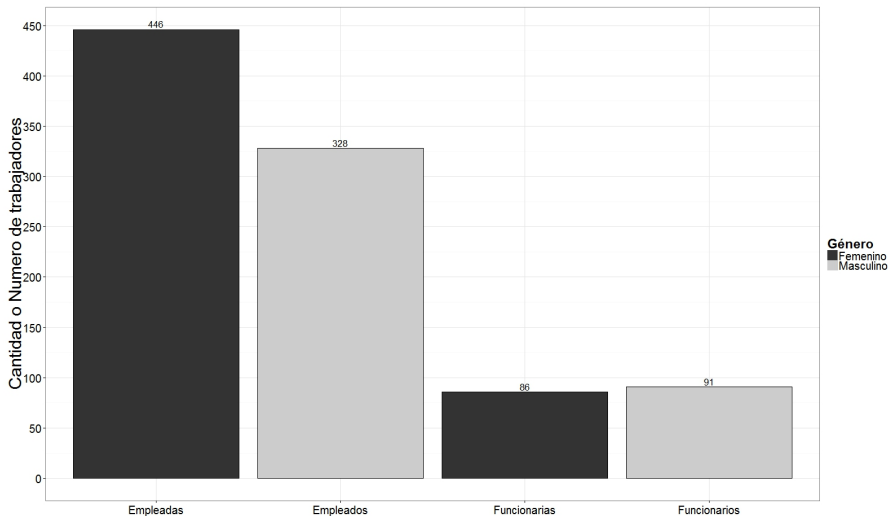

DISTRITO CAUCA N° DE TRABAJADORES POR GÉNERO G/RAL

Fuente: Unidad de Recursos Humanos de la Dirección Ejecutiva de Administración Judicial

DISTRITO CUCUTA N° DE TRABAJADORES POR GÉNERO G/RAL

Fuente: Unidad de Recursos Humanos de la Dirección Ejecutiva de Administración Judicial

DISTRITO IBAGUE N° DE TRABAJADORES POR GÉNERO G/RAL

Fuente: Unidad de Recursos Humanos de la Dirección Ejecutiva de Administración Judicial

DISTRITO MANIZALES N° DE TRABAJADORES POR GÉNERO G/RAL

Fuente: Unidad de Recursos Humanos de la Dirección Ejecutiva de Administración Judicial