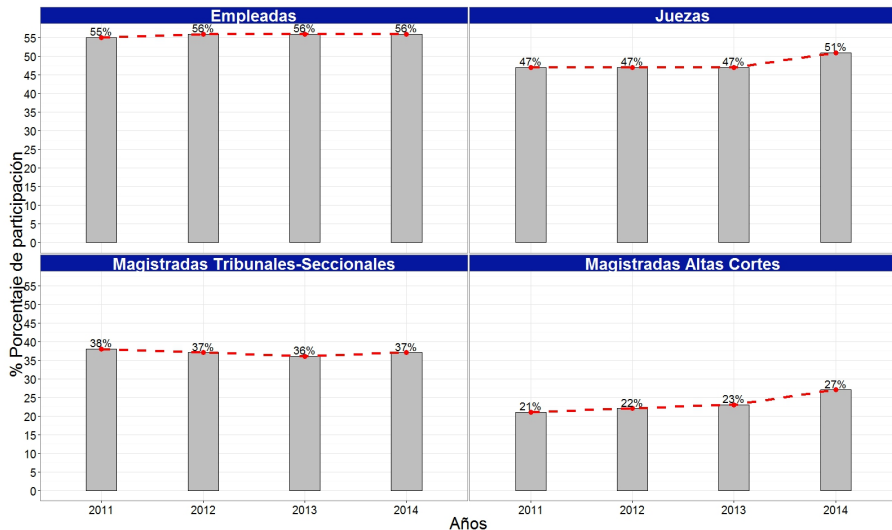

PARTICIPACIÓN DE LA MUJER EN LA RAMA JUDICIAL AÑO 2014

Néstor Raúl Correa Henao

Consejo Superior de la Judicatura

May 28, 2015

- 1 PARTICIPACIÓN DE LA MUJER A NIVEL GENERAL
 - CIFRAS GENERALES DE LA RAMA GÉNERO 2014
 - TENDENCIA PARTICIPACIÓN DE LA MUJER FRENTE AL HOMBRE
 - ESTRUCTURA DE LA RAMA MUJER FRENTE AL HOMBRE AÑO 2014
- 2 PARTICIPACIÓN POR GÉNERO EN LOS DISTRITOS A NIVEL GENERAL
- 3 PARTICIPACIÓN DE LA MUJER EN LOS DISTRITOS A NIVEL MAGISTRATURA
- 4 COMPARATIVO EN LOS DISTRITOS POR GÉNERO A NIVEL MAGISTRATURA
- 5 PARTICIPACIÓN POR GÉNERO EN LOS DISTRITOS A NIVEL GENERAL
- 6 COMPARATIVO EN LOS DISTRITOS POR GÉNERO A NIVEL JUZGADOS

Fuente: Unidad de Recursos Humanos de la Dirección Ejecutiva de Administración Judicial

PARTICIPACIÓN FUNCIONARIOS MUJER FRENTE AL HOMBRE GRAL

Fuente: Unidad de Recursos Humanos de la Dirección Ejecutiva de Administración Judicial

CANTIDAD DE MUJERES Y HOMBRES POR DISTRITO

Fuente: Unidad de Recursos Humanos de la Dirección Ejecutiva de Administración Judicial

PARTICIPACIÓN DE LA MUJER FRENTE AL HOMBRE POR DISTRITO

Fuente: Unidad de Recursos Humanos de la Dirección Ejecutiva de Administración Judicial

PARTICIPACIÓN DE LA MUJER POR DISTRITO FRENTE AL TOTAL

Fuente: Unidad de Recursos Humanos de la Dirección Ejecutiva de Administración Judicial

TENDENCIA PARTICIPACIÓN DE LA MUJER FRENTE AL HOMBRE

Fuente: Unidad de Recursos Humanos de la Dirección Ejecutiva de Administración Judicial