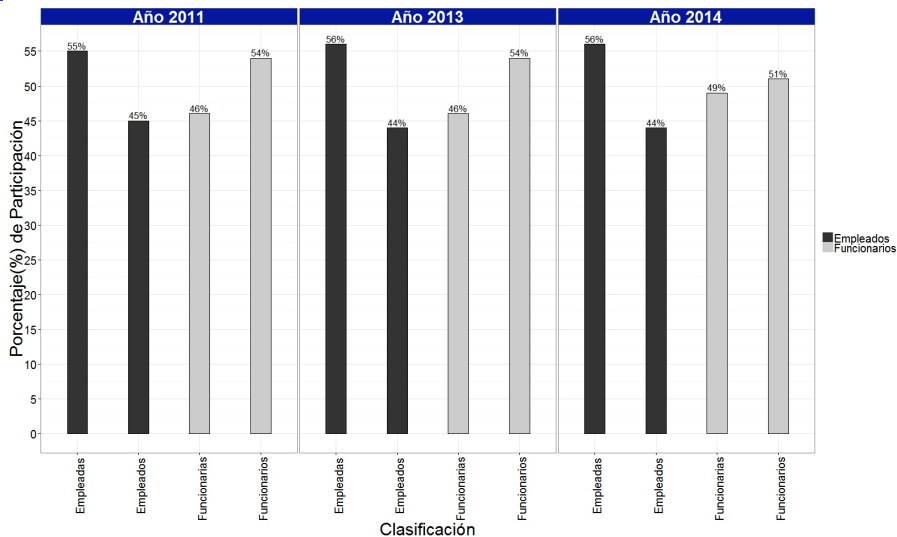

PARTICIPACIÓN DE LA MUJER EN LA RAMA JUDICIAL AÑO 2014

Néstor Raúl Correa Henao

Consejo Superior de la Judicatura

May 28, 2015

- 1 PARTICIPACIÓN DE LA MUJER A NIVEL GENERAL
 - CIFRAS GENERALES DE LA RAMA GÉNERO 2014
 - TENDENCIA PARTICIPACIÓN DE LA MUJER FRENTE AL HOMBRE
 - ESTRUCTURA DE LA RAMA MUJER FRENTE AL HOMBRE AÑO 2014
- 2 PARTICIPACIÓN POR GÉNERO EN LOS DISTRITOS A NIVEL GENERAL
- 3 PARTICIPACIÓN DE LA MUJER EN LOS DISTRITOS A NIVEL MAGISTRATURA
- 4 COMPARATIVO EN LOS DISTRITOS POR GÉNERO A NIVEL MAGISTRATURA
- 5 PARTICIPACIÓN POR GÉNERO EN LOS DISTRITOS A NIVEL GENERAL
- 6 COMPARATIVO EN LOS DISTRITOS POR GÉNERO A NIVEL JUZGADOS

CIFRAS GENERALES DE LA RAMA GÉNERO 2014

RESUMEN POR GÉNERO RAMA JUDICIAL AÑO 2014

Fuente: Unidad de Recursos Humanos de la Dirección Ejecutiva de Administración Judicial

COMPARATIVO MUJER FRENTE AL HOMBRE POR AÑO GENERAL