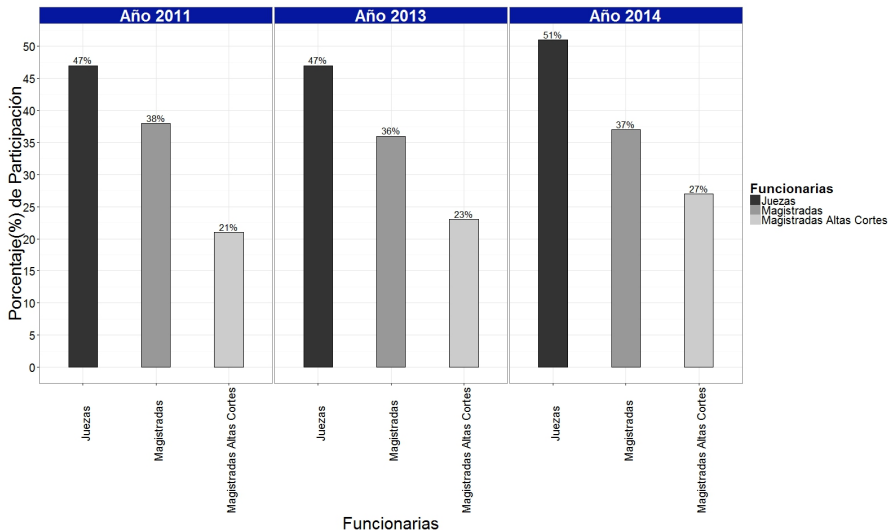

PARTICIPACIÓN DE LA MUJER EN LA RAMA JUDICIAL AÑO 2014

Néstor Raúl Correa Henao

Consejo Superior de la Judicatura

May 28, 2015

- 1 PARTICIPACIÓN DE LA MUJER A NIVEL GENERAL
 - CIFRAS GENERALES DE LA RAMA GÉNERO 2014
 - TENDENCIA PARTICIPACIÓN DE LA MUJER FRENTE AL HOMBRE
 - ESTRUCTURA DE LA RAMA MUJER FRENTE AL HOMBRE AÑO 2014
- 2 PARTICIPACIÓN POR GÉNERO EN LOS DISTRITOS A NIVEL GENERAL
- 3 PARTICIPACIÓN DE LA MUJER EN LOS DISTRITOS A NIVEL MAGISTRATURA
- 4 COMPARATIVO EN LOS DISTRITOS POR GÉNERO A NIVEL MAGISTRATURA
- 5 PARTICIPACIÓN POR GÉNERO EN LOS DISTRITOS A NIVEL GENERAL
- 6 COMPARATIVO EN LOS DISTRITOS POR GÉNERO A NIVEL JUZGADOS

CIFRAS GENERALES DE LA RAMA GÉNERO 2014

RESUMEN POR GÉNERO RAMA JUDICIAL AÑO 2014

Fuente: Unidad de Recursos Humanos de la Dirección Ejecutiva de Administración Judicial

COMPARATIVO MUJER FRENTE AL HOMBRE POR AÑO GENERAL

Fuente: Unidad de Recursos Humanos de la Dirección Ejecutiva de Administración Judicial

PARTICIPACIÓN FUNCIONARIOS MUJER FRENTE AL HOMBRE GRAL

Fuente: Unidad de Recursos Humanos de la Dirección Ejecutiva de Administración Judicial

CANTIDAD DE MUJERES Y HOMBRES POR DISTRITO

Fuente: Unidad de Recursos Humanos de la Dirección Ejecutiva de Administración Judicial

PARTICIPACIÓN DE LA MUJER FRENTE AL HOMBRE POR DISTRITO

Fuente: Unidad de Recursos Humanos de la Dirección Ejecutiva de Administración Judicial