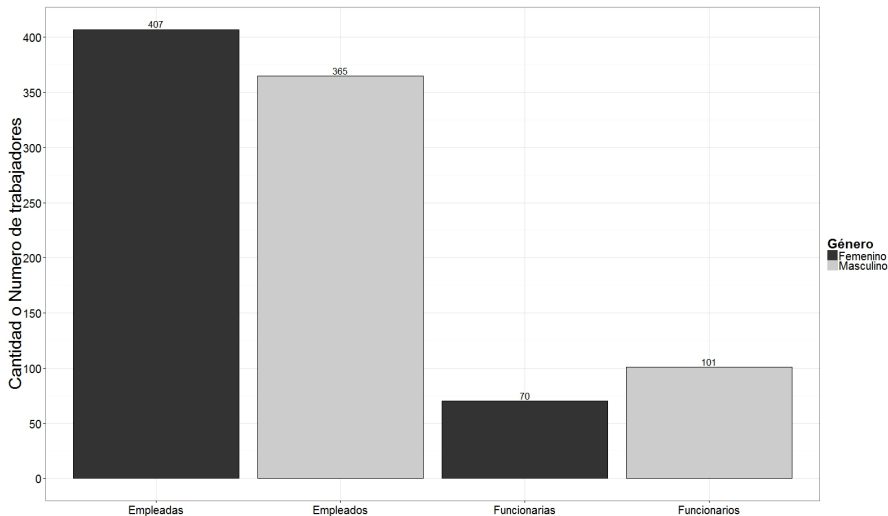

DISTRITO NEIVA N° DE TRABAJADORES POR GÉNERO G/RAL

Fuente: Unidad de Recursos Humanos de la Dirección Ejecutiva de Administración Judicial