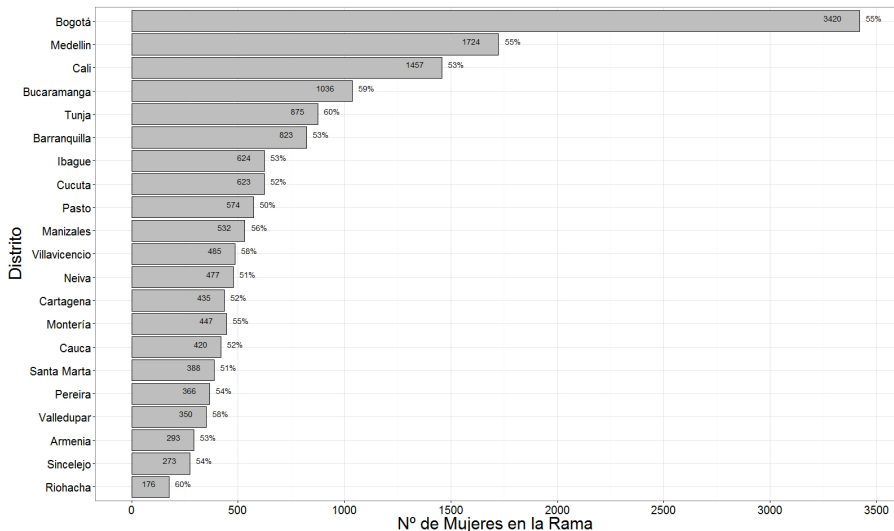

PARTICIPACIÓN DE LA MUJER EN LA RAMA JUDICIAL AÑO 2014

Néstor Raúl Correa Henao

Consejo Superior de la Judicatura

May 28, 2015

- 1 PARTICIPACIÓN DE LA MUJER A NIVEL GENERAL
 - CIFRAS GENERALES DE LA RAMA GÉNERO 2014
 - TENDENCIA PARTICIPACIÓN DE LA MUJER FRENTE AL HOMBRE
 - ESTRUCTURA DE LA RAMA MUJER FRENTE AL HOMBRE AÑO 2014
- 2 PARTICIPACIÓN POR GÉNERO EN LOS DISTRITOS A NIVEL GENERAL
- 3 PARTICIPACIÓN DE LA MUJER EN LOS DISTRITOS A NIVEL MAGISTRATURA
- 4 COMPARATIVO EN LOS DISTRITOS POR GÉNERO A NIVEL MAGISTRATURA
- 5 PARTICIPACIÓN POR GÉNERO EN LOS DISTRITOS A NIVEL GENERAL
- 6 COMPARATIVO EN LOS DISTRITOS POR GÉNERO A NIVEL JUZGADOS

CIFRAS GENERALES DE LA RAMA GÉNERO 2014

RESUMEN POR GÉNERO RAMA JUDICIAL AÑO 2014

Fuente: Unidad de Recursos Humanos de la Dirección Ejecutiva de Administración Judicial

COMPARATIVO MUJER FRENTE AL HOMBRE POR AÑO GENERAL

Fuente: Unidad de Recursos Humanos de la Dirección Ejecutiva de Administración Judicial

PARTICIPACIÓN FUNCIONARIOS MUJER FRENTE AL HOMBRE GRAL

Fuente: Unidad de Recursos Humanos de la Dirección Ejecutiva de Administración Judicial

CANTIDAD DE MUJERES Y HOMBRES POR DISTRITO

Fuente: Unidad de Recursos Humanos de la Dirección Ejecutiva de Administración Judicial

PARTICIPACIÓN DE LA MUJER FRENTE AL HOMBRE POR DISTRITO

Fuente: Unidad de Recursos Humanos de la Dirección Ejecutiva de Administración Judicial